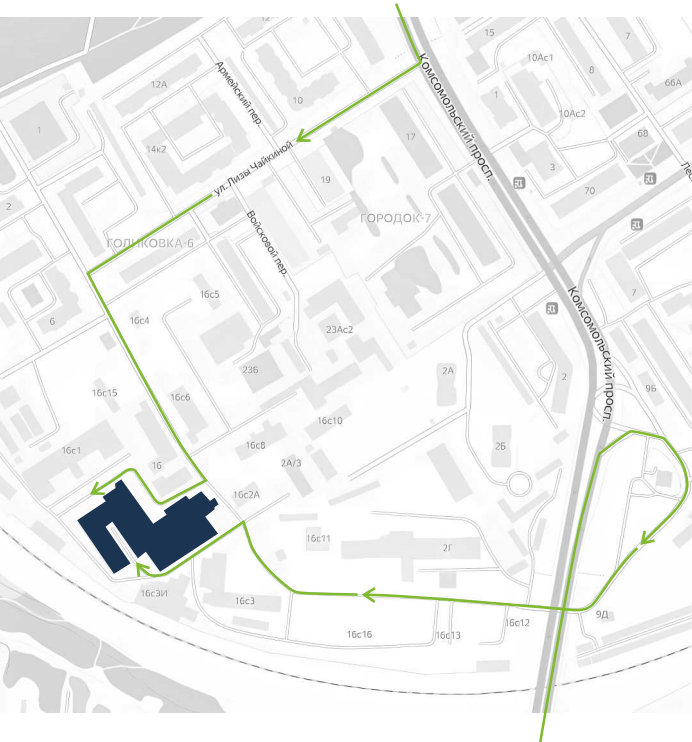

Схема проезда

ELON.RU

производство | инжиниринг | опт

Адрес: г. Петрозаводск, ул. Повенецкая, д. 16, лит. 2

➔ Вход
□ Парковка

ССЫЛКА НА
Яндекс.Карты
перейти

ССЫЛКА НА ГРУППУ
ВКонтакте
перейти

КОНТАКТЫ